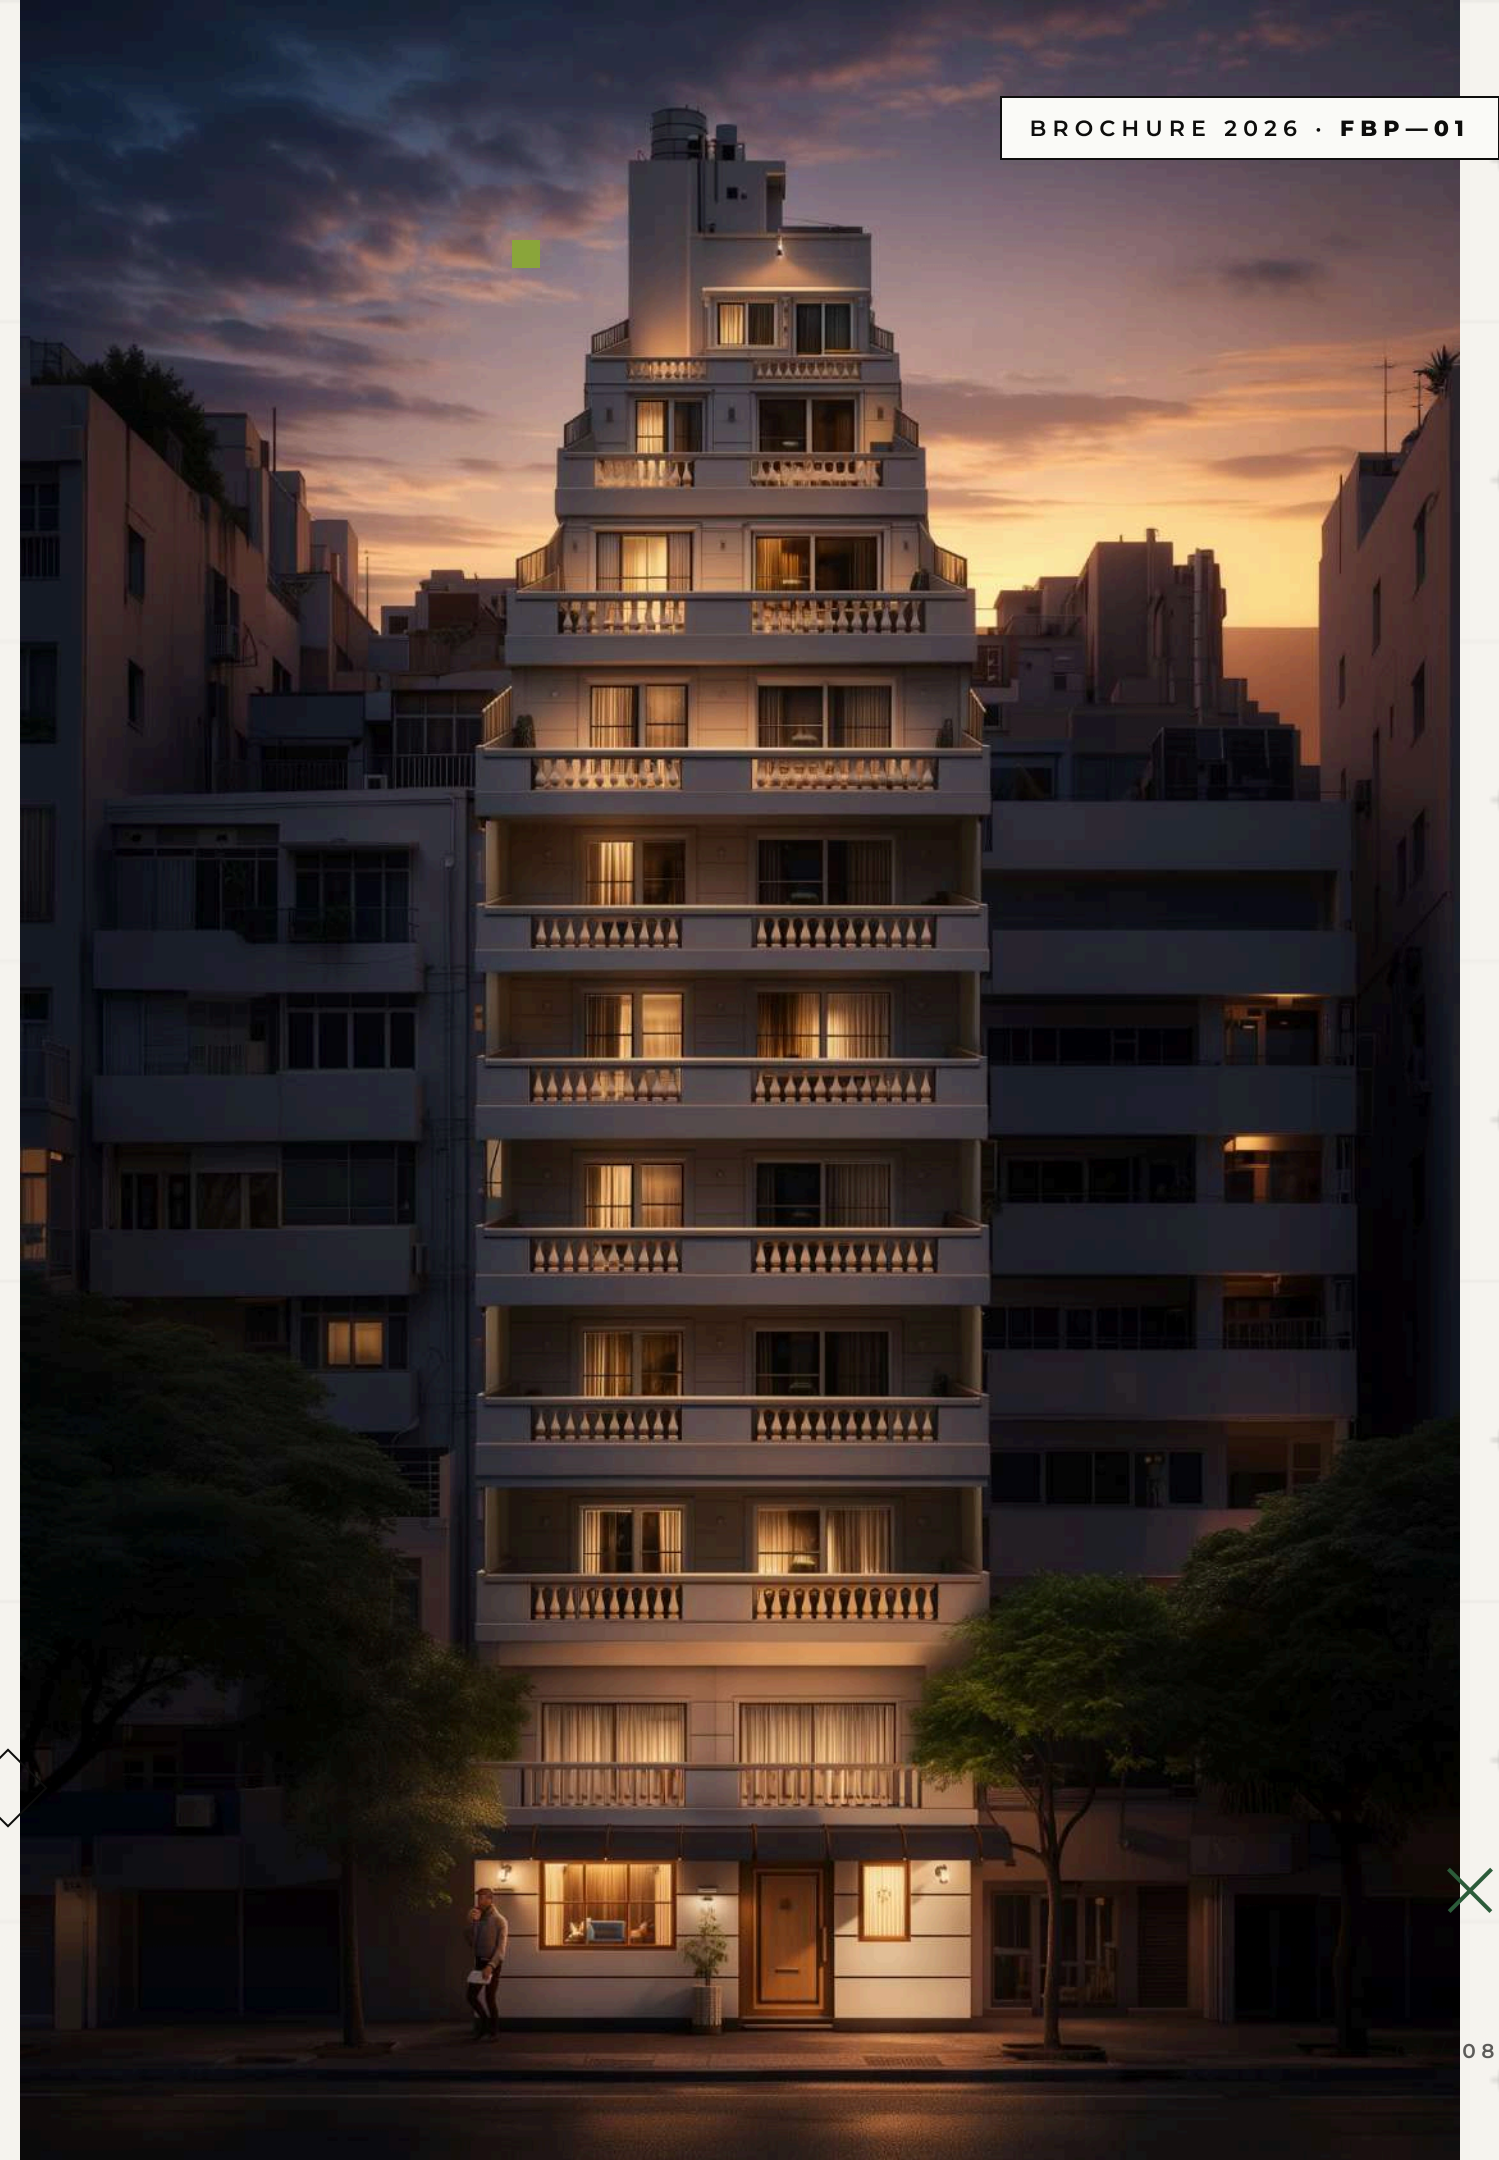

FOLKEN

BROCHURE 2026 · FBP-01

● JOSÉ LEÓN PAGANO 2634 · BARRIO PARQUE

FOLKEN BARRIO PARQUE

En una de las zonas más codiciadas de Buenos Aires, a una cuadra de Av. Libertador y a metros de los Bosques de Palermo.

JOSÉ LEÓN PAGANO 2634

LOBBY

Un acceso renovado por completo, con materialidad noble y una atmósfera serena. Diseño proyectado por Estudio Montevideo, manteniendo la escala intimista característica de Barrio Parque.